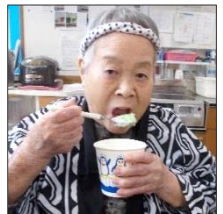

2021 - 9 - 10 発行

第 176 号 令和 3 年 9 月号

すずらん

便り

社会福祉法人 北友会

〒310-0903

特別養護老人ホーム 渡里すずらん苑

水戸市堀町字北ノ前95番地

ショートステイ・デイサービス

TEL 029-257-9555

ケアプランセンター

FAX 029-257-9666

<https://www.watarisuzuranen.jp/> 編集者 石井 利明